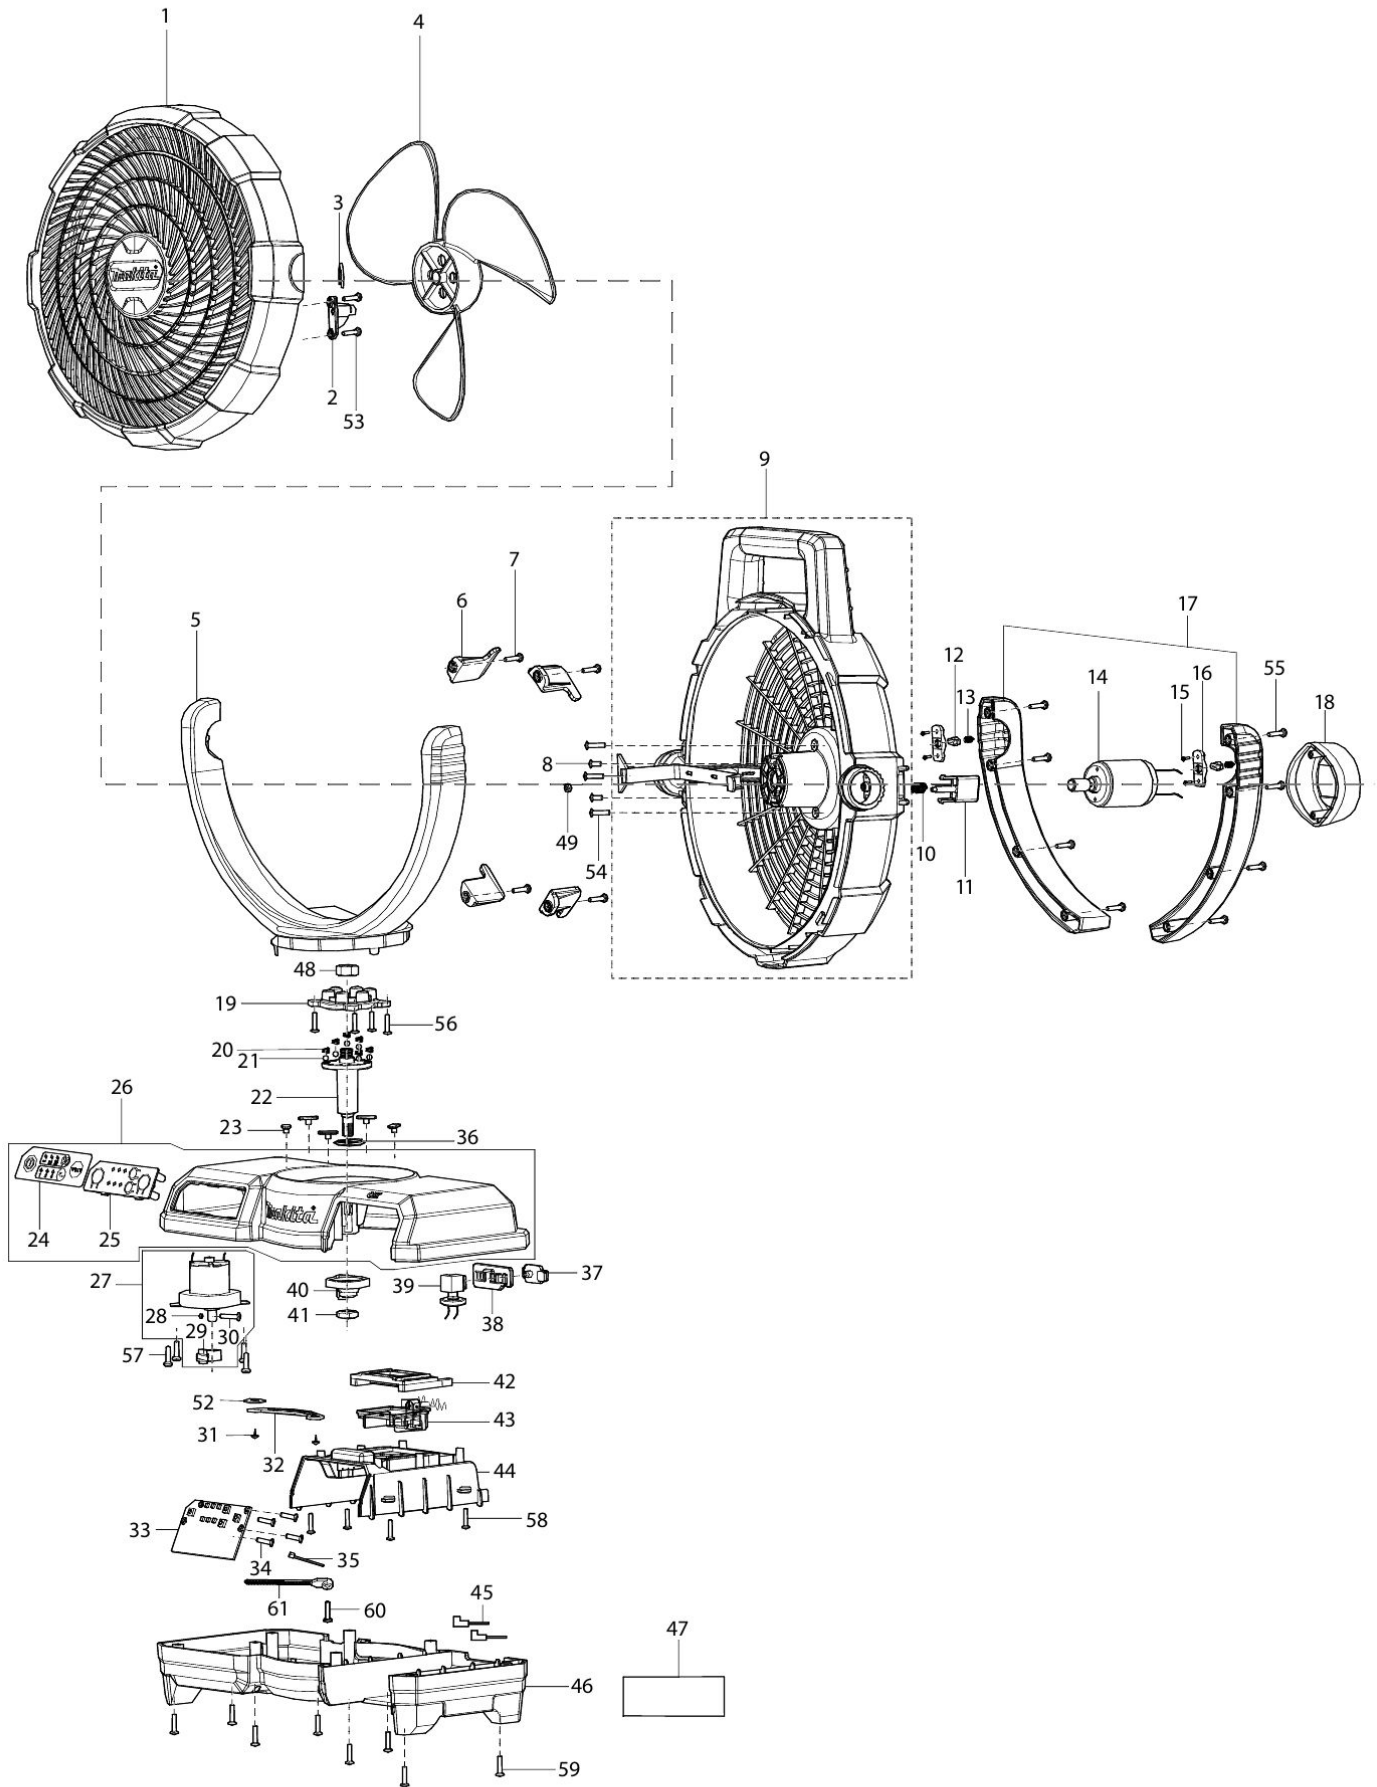

Partdrawing for CF001GZ - Ventilator

2020/04
CF001G-02

Nr.	Part nr.	Name
001	TE00000445	Waaiergaaskap CF001G
002	TE00000362	Ontgrendelknop DCF203
003	TE00000373	Borgring DCF203
004	TE00000446	Waaier CF001G P
005	TE00000375	Arm DCF203D
006	TE00000376	Klemplaat DCF203D
007	TE00000028	Tapschroef 3X14Mm Bcl201
008	TE00000030	Met.Schroef M3X14Mm Bcf201
009	TE00000447	Waaierhuiskap CF001G
010	TE00000378	Drukveer DCF203
011	TE00000364	Schroef DCF203
012	TE00000190	Ring Cf100D*
013	TE00000197	Veer Cf100D*
014	TE00000448	Motor CF001G
015	TE00000203	Schroef 2,5X8 Cf100D*
016	TE00000189	Drukplaatje Cf100D*
017	TE00000381	Afdekkap L+R DCF203D
018	TE00000011	Motorhuisdeksel Bcf201
019	TE00000062	Koppelplaat Dcf300
020	TE00000064	Drukveer 5Mm
021	TE00000063	Kogel 6Mm Dcf300
022	TE00000382	Draaias DCF203D
023	TE00000089	Aanslagplaat Dcf300
023-1	TE00000474	Aanslagplaat CF001G
024	TE00000365	Label Schakel L DCF203
025	TE00000384	Label Schakel R DCF203
026	TE00000449	Voet CF001G
027	TE00000386	Submotor assy 18V DCF203
028	TE00000281	Moer M3 DCF102
029	TE00000282	Buffer 2 DCF102
030	TE00000102	Met.Schr. Ck M3X14Mm
031	TE00000256	Schroef Pt 3x8mm
032	TE00000277	Bufferconnector DCF102
033	TE00000387	Controller DCF203
033-1	TE00000476	Controller CF001G
034	TE00000388	Schroef M3x10mm
035	TE00000407	Kabelband DCF203
036	TE00000090	Sluitring 16Mm Dcf300
037	TE00000018	Afdekkap Bcf201*
038	TE00000389	Stelplaat DCF203
039	TE00000390	Basisplaat DCF203
040	TE00000274	Buffer 1 DCF102
041	TE00000450	Moer M8 plat CF001G
042	TE00000451	Contacthouder CF001G
043	TE00000452	Contactplaat CF001G
044	TE00000453	Batterijhuis CF001G