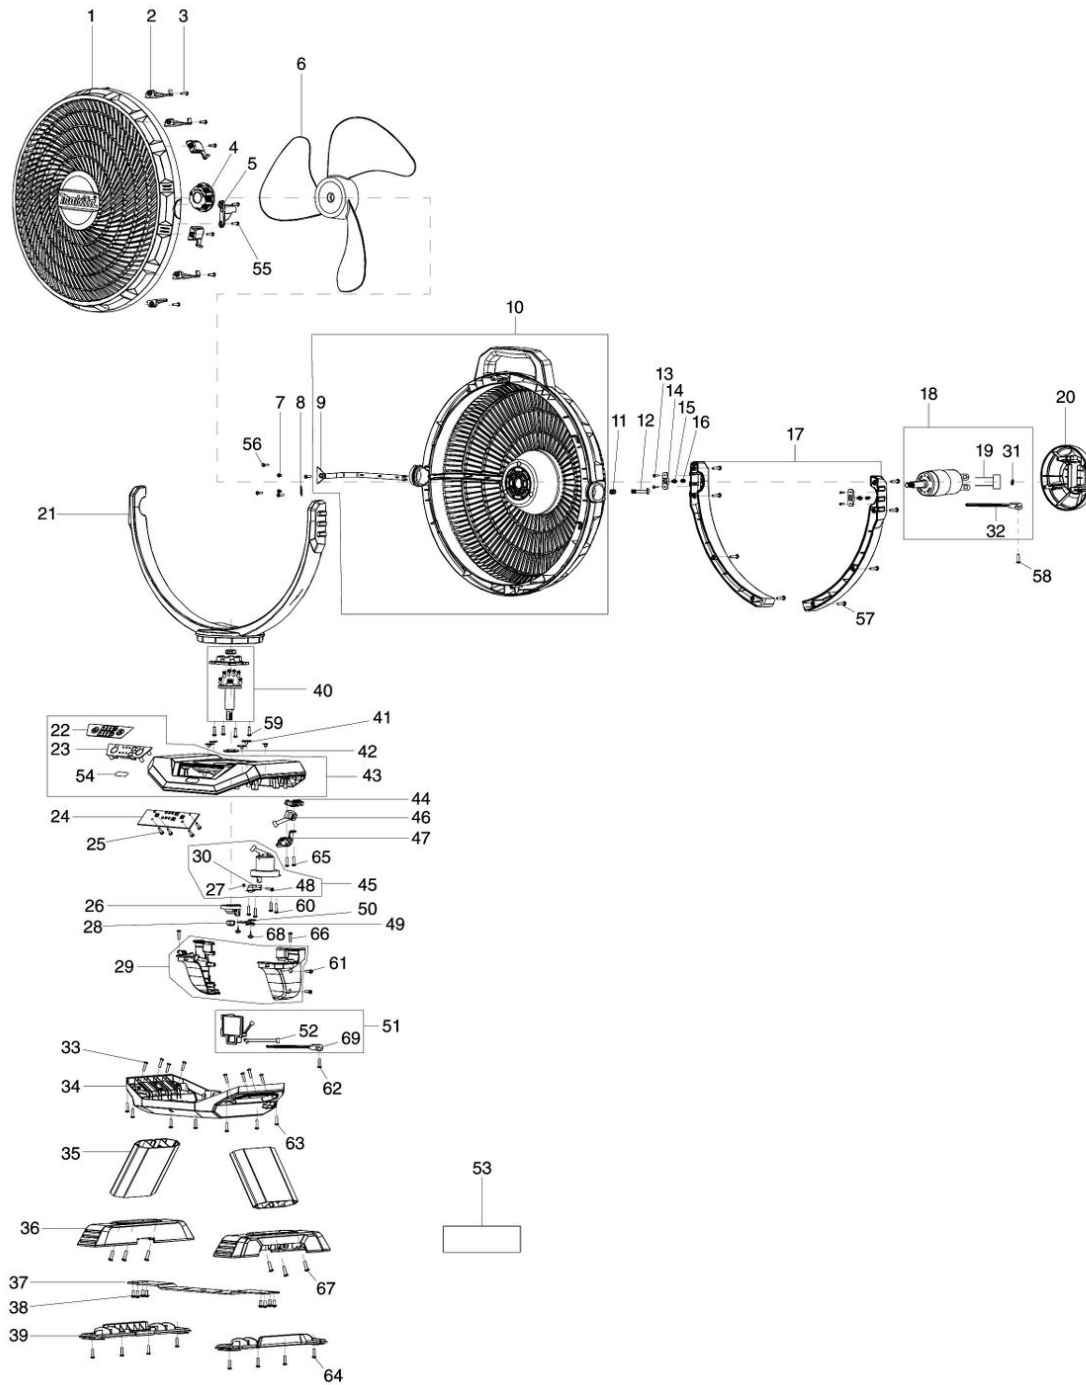

Partdrawing for CF002GZ - Ventilator

6/7/2021

MAKITA SERVICE INFORMATION

Model No.CF002G CORDLESS FAN

Nr.	Part nr.	Name
001	TE00000573	Afdekkap CF002G
002	TE00000376	Klemplaat DCF203D
003	TE00000028	Tapschroef 3X14Mm Bcl201
004	TE00000523	Asblokkeering DCF301/CF002G
005	TE00000362	Ontgrendelknop DCF203
006	TE00000524	Waaierblad DCF301/CF002G P
007	TE00000525	Met.schr. M3x4mm DCF301/CF002G
008	TE00000558	Borgring DCF301/CF002G
009	TE00000530	Draadbescherming DCF301/CF002G
010	TE00000559	Deksel DCF301/CF002G
011	TE00000378	Drukveer DCF203
012	TE00000364	Schroef DCF203
013	TE00000203	Schroef 2,5X8 Cf100D*
014	TE00000189	Drukplaatje Cf100D*
015	TE00000190	Ring Cf100D*
016	TE00000197	Veer Cf100D*
017	TE00000527	Achtersteun DCF301/CF002G
018	TE00000528	Motor assy DCF301/CF002G
019	TE00000529	Motorkabel DCF301/CF002G
020	TE00000531	Motorafdekkap DCF301/CF002G
021	TE00000532	Statief DCF301/CF002G
022	TE00000560	Label A/U CF002G
023	TE00000534	Schakelpaneel DCF301/CF002G
024	TE00000574	Circuit CF002G
025	TE00000388	Schroef M3x10mm
026	TE00000274	Buffer 1 DCF102
027	TE00000281	Moer M3 DCF102
028	TE00000450	Moer M8 plat CF001G
029	TE00000575	Batterijhuis CF002G
030	TE00000282	Buffer 2 DCF102
031	TE00000537	Draadgeleider DCF301/CF002G
032	TE00000407	Kabelband DCF203
033	TE00000538	Met.schr. M4x8mm DCF301/CF002G
034	TE00000539	Afdekkap DCF301/CF002G
035	TE00000576	Voethouder CF002G
036	TE00000541	Voetbasis DCF301/CF002G
037	TE00000542	Montageplaat DCF301/CF002G
038	TE00000543	Met.schr. M3x10mm DCF301
039	TE00000544	Voetrubber DCF301/CF002G
040	TE00000545	As DCF301/CF002G
041	TE00000474	Aanslagplaat CF001G
042	TE00000546	Sluitring DCF301/CF002G
043	TE00000577	Afdekkap CF002G P
044	TE00000548	Laadaansluiting DCF301/CF002G
045	TE00000561	Motor DCF301/CF002G
046	TE00000549	Laadbord DCF301/CF002G