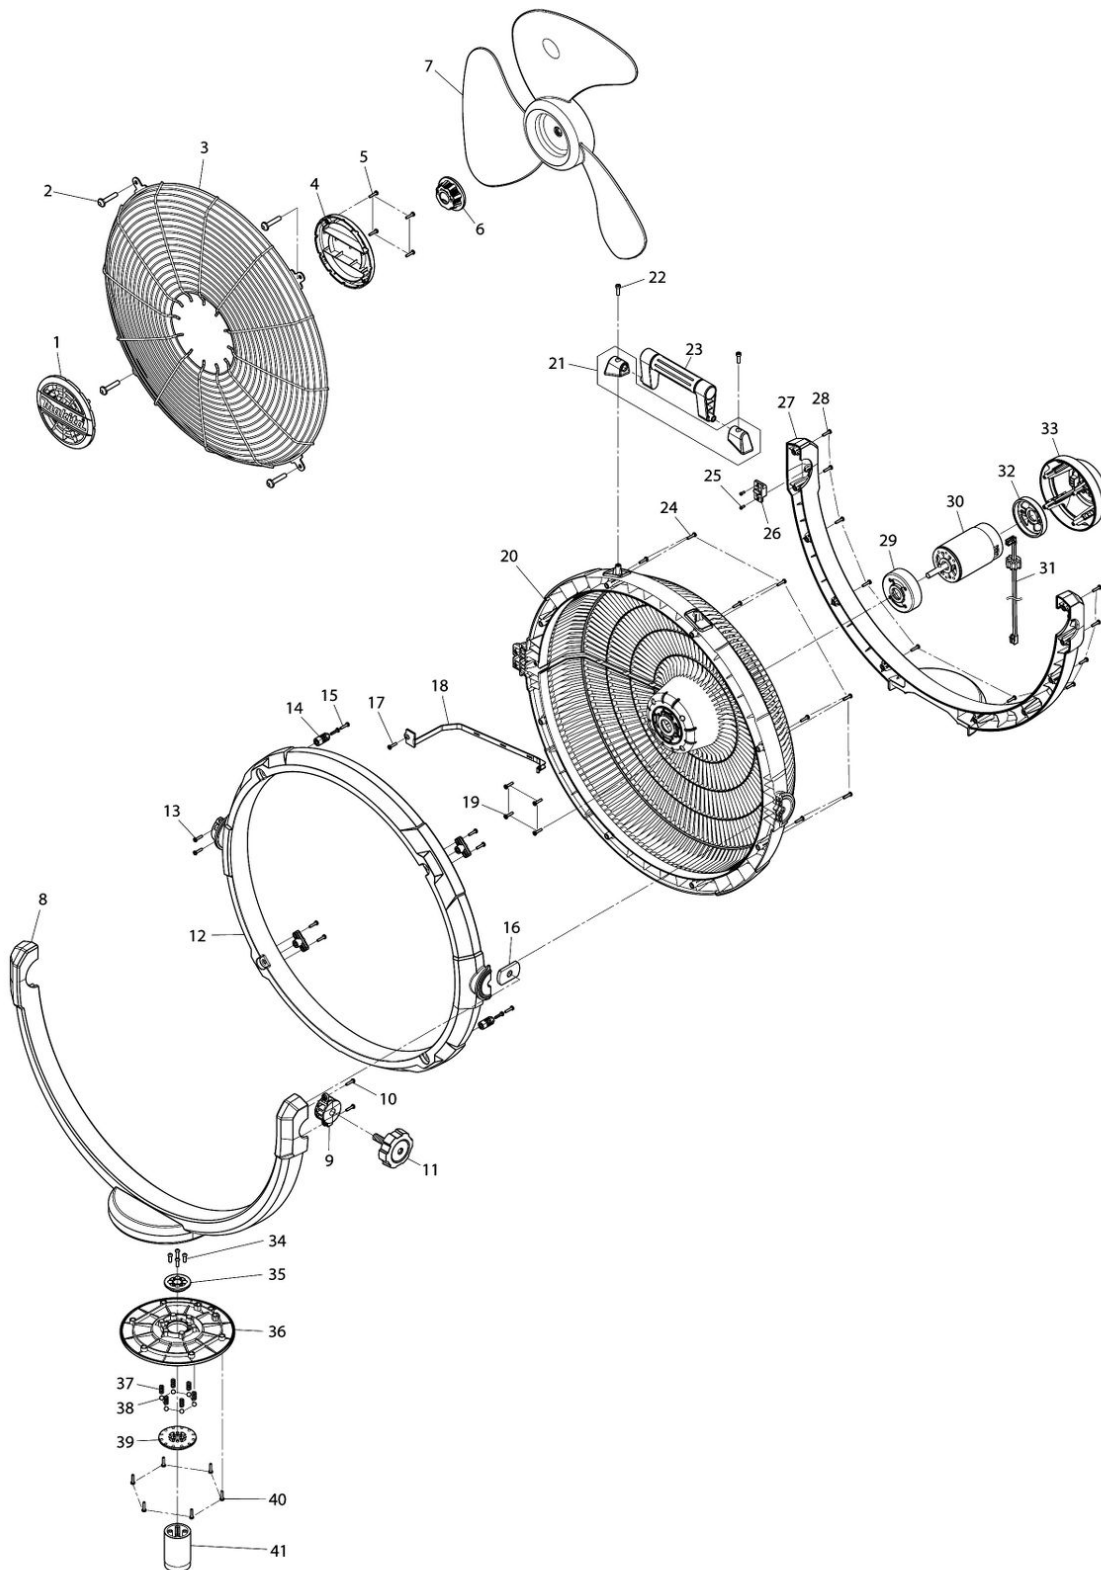

Model No.CF003G CORDLESS FAN

Nr.	Part nr.	Name
001	TE00000704	Middenkap CF003G
002	TE00000706	Met.schroef M4x20mm CF003G
003	TE00000707	Voorfront CF003G
004	TE00000708	Middenkap achter CF003G
005	TE00000028	Tapschroef 3X14Mm Bcl201
006	TE00000709	Montagemoer M8LH CF003G
007	TE00000710	Waaierblad 450mm CF003G
008	TE00000711	Zwenkarm voor CF003G
009	TE00000712	Afstelring CF003G
010	TE00000028	Tapschroef 3X14Mm Bcl201
011	TE00000713	Stelschroef M10x31mm CF003G
012	TE00000714	Montagering CF003G
013	TE00000028	Tapschroef 3X14Mm Bcl201
014	TE00000715	Montagemoer M5 CF003G
015	TE00000028	Tapschroef 3X14Mm Bcl201
016	TE00000716	Montagemoer M10 CF003G
017	TE00000028	Tapschroef 3X14Mm Bcl201
018	TE00000717	Afdekkap CF003G
019	TE00000028	Tapschroef 3X14Mm Bcl201
020	TE00000718	Deksel CF003G
021	TE00000719	Handgreephouder R/L CF003G
022	TE00000720	Parker CF003G
023	TE00000721	Handgreep CF003G
024	TE00000028	Tapschroef 3X14Mm Bcl201
025	TE00000203	Schroef 2,5X8 Cf100D*
026	TE00000722	Montagebus 1 CF003G
027	TE00000723	Zwenkarm achter CF003G
028	TE00000028	Tapschroef 3X14Mm Bcl201
029	TE00000724	Motorhouder voor CF003G
030	TE00000725	Motor CF003G
031	TE00000726	Draadboom CF003G
032	TE00000727	Motorhouder achter CF003G
033	TE00000728	Motorhuis CF003G
034	TE00000729	Met.schr. M4x12mm CF003G
035	TE00000730	Draatafelbasis CF003G
036	TE00000731	Draatafel CF003G
037	TE00000732	Drukveer 6mm CF003G
038	TE00000063	Kogel 6Mm Dcf300
039	TE00000733	Montagering draaitaf CF003G
040	TE00000028	Tapschroef 3X14Mm Bcl201
041	TE00000734	As CF003G
042	TE00000735	Draaitafelring CF003G
043	TE00000736	Kogellager 6008ZZ CF003G
044	TE00000737	Controllerhuis CF003G
045	TE00000738	Knop snelheid CF003G
046	TE00000740	Label schakelpaneel CF003G