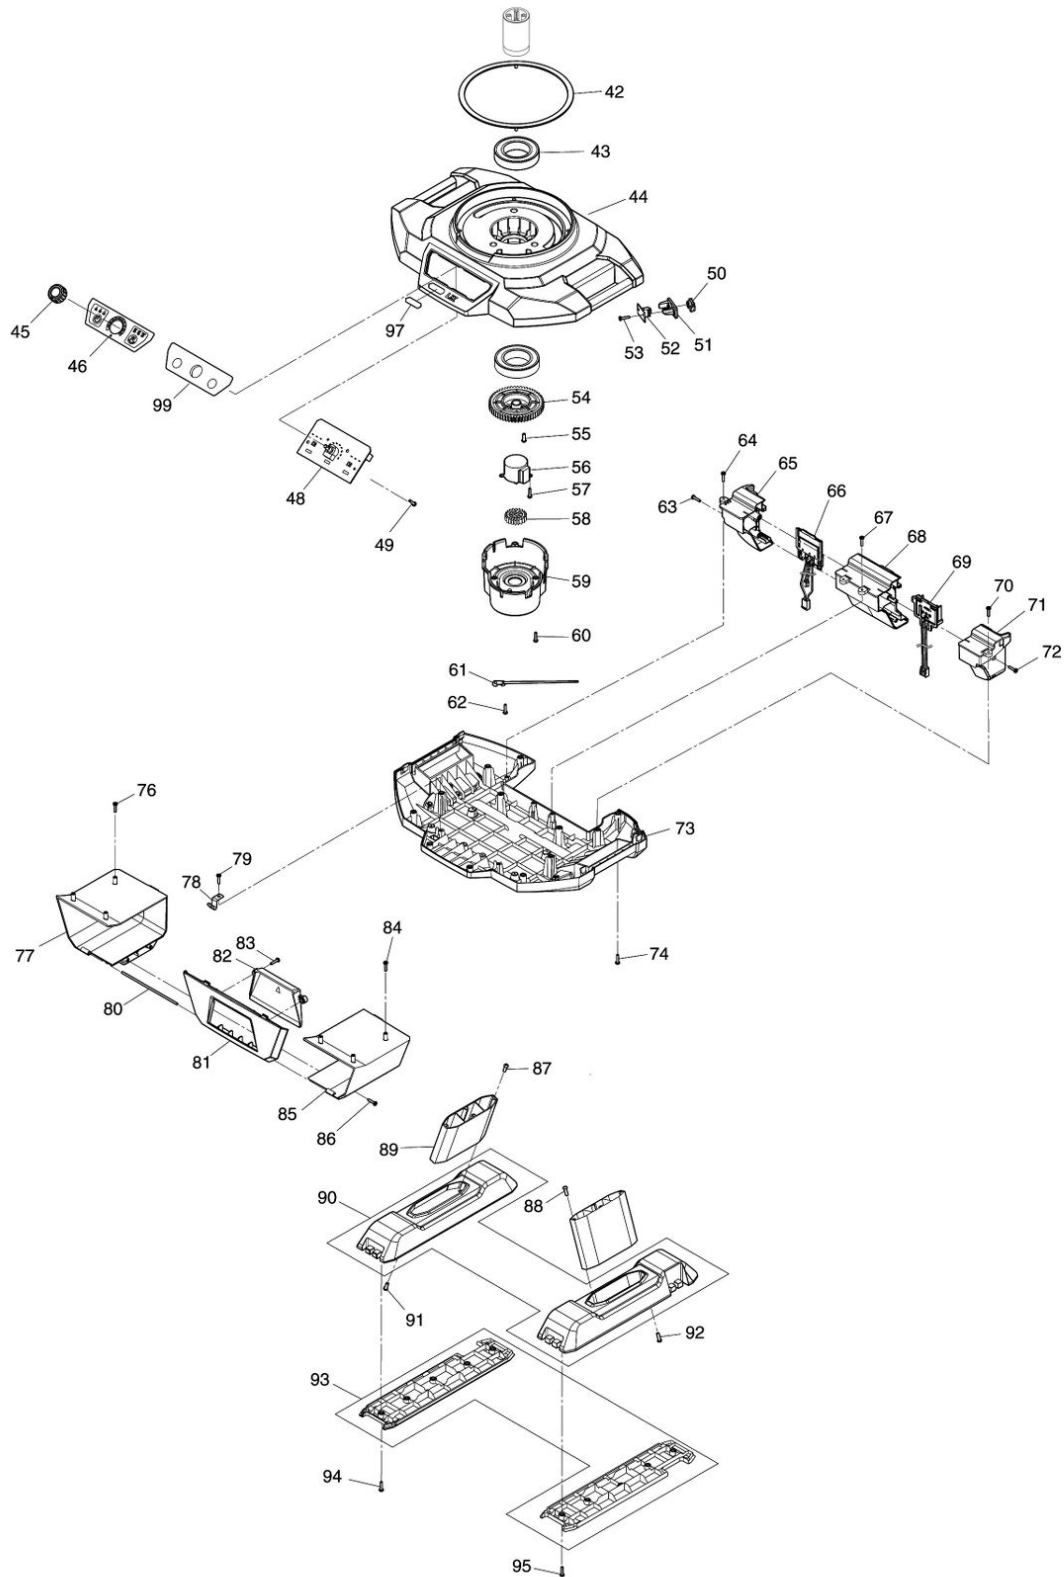

Model No.CF003G CORDLESS FAN

Nr.	Part nr.	Name
001	TE00000704	Middenkap CF003G
002	TE00000706	Met.schroef M4x20mm CF003G
003	TE00000707	Voorfront CF003G
004	TE00000708	Middenkap achter CF003G
005	TE00000028	Tapschroef 3X14Mm Bcl201
006	TE00000709	Montagemoer M8LH CF003G
007	TE00000710	Waaierblad 450mm CF003G
008	TE00000711	Zwenkarm voor CF003G
009	TE00000712	Afstelring CF003G
010	TE00000028	Tapschroef 3X14Mm Bcl201
011	TE00000713	Stelschroef M10x31mm CF003G
012	TE00000714	Montagering CF003G
013	TE00000028	Tapschroef 3X14Mm Bcl201
014	TE00000715	Montagemoer M5 CF003G
015	TE00000028	Tapschroef 3X14Mm Bcl201
016	TE00000716	Montagemoer M10 CF003G
017	TE00000028	Tapschroef 3X14Mm Bcl201
018	TE00000717	Afdekkap CF003G
019	TE00000028	Tapschroef 3X14Mm Bcl201
020	TE00000718	Deksel CF003G
021	TE00000719	Handgreephouder R/L CF003G
022	TE00000720	Parker CF003G
023	TE00000721	Handgreep CF003G
024	TE00000028	Tapschroef 3X14Mm Bcl201
025	TE00000203	Schroef 2,5X8 Cf100D*
026	TE00000722	Montagebus 1 CF003G
027	TE00000723	Zwenkarm achter CF003G
028	TE00000028	Tapschroef 3X14Mm Bcl201
029	TE00000724	Motorhouder voor CF003G
030	TE00000725	Motor CF003G
031	TE00000726	Draadboom CF003G
032	TE00000727	Motorhouder achter CF003G
033	TE00000728	Motorhuis CF003G
034	TE00000729	Met.schr. M4x12mm CF003G
035	TE00000730	Draatafelbasis CF003G
036	TE00000731	Draatafel CF003G
037	TE00000732	Drukveer 6mm CF003G
038	TE00000063	Kogel 6Mm Dcf300
039	TE00000733	Montagering draaitaf CF003G
040	TE00000028	Tapschroef 3X14Mm Bcl201
041	TE00000734	As CF003G
042	TE00000735	Draaitafelring CF003G
043	TE00000736	Kogellager 6008ZZ CF003G
044	TE00000737	Controllerhuis CF003G
045	TE00000738	Knop snelheid CF003G
046	TE00000740	Label schakelpaneel CF003G