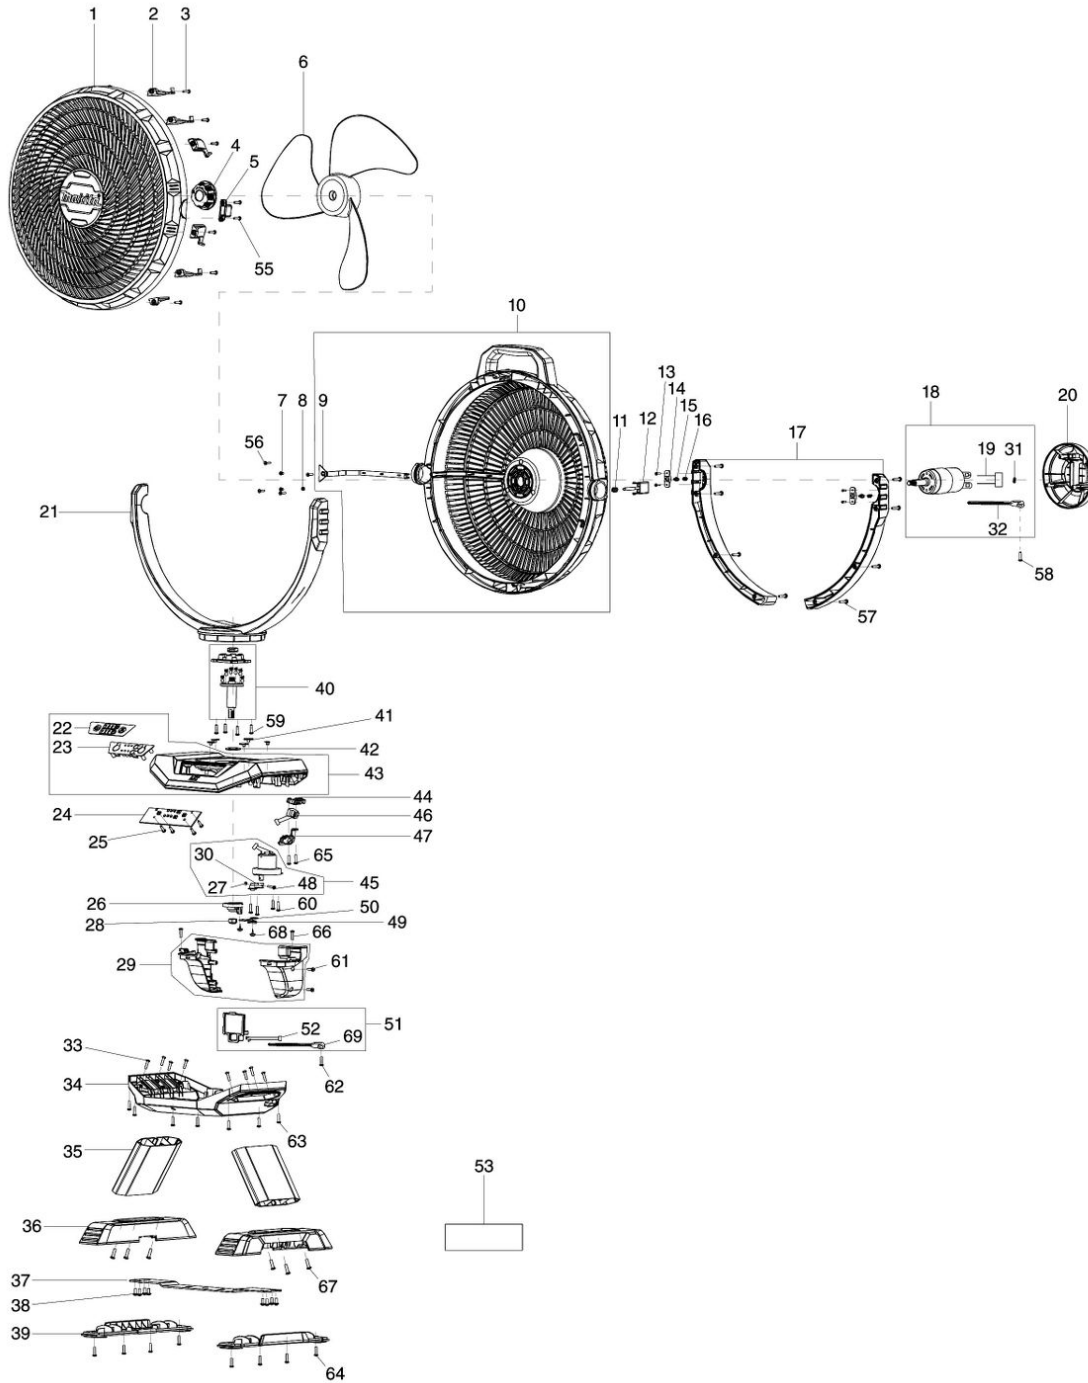

6/7/2021

MAKITA SERVICE INFORMATION

Model No.DCF301 CORDLESS FAN

Nr.	Part nr.	Name
001	TE00000522	Waaierafdekkap DCF301
002	TE00000376	Klemplaat DCF203D
003	TE00000028	Tapschroef 3X14Mm Bcl201
004	TE00000523	Asblokkeering DCF301/CF002G
005	TE00000372	Ontgrendelknop DCF301
006	TE00000524	Waaierblad DCF301/CF002G P
007	TE00000525	Met.schr. M3x4mm DCF301/CF002G
008	TE00000558	Borgring DCF301/CF002G
009	TE00000530	Draadbescherming DCF301/CF002G
010	TE00000559	Deksel DCF301/CF002G
011	TE00000378	Drukveer DCF203
012	TE00000364	Schroef DCF203
013	TE00000203	Schroef 2,5X8 Cf100D*
014	TE00000189	Drukplaatje Cf100D*
015	TE00000190	Ring Cf100D*
016	TE00000197	Veer Cf100D*
017	TE00000527	Achtersteun DCF301/CF002G
018	TE00000528	Motor assy DCF301/CF002G
019	TE00000529	Motorkabel DCF301/CF002G
020	TE00000531	Motorafdekkap DCF301/CF002G
021	TE00000532	Statief DCF301/CF002G
022	TE00000560	Label A/U CF002G
023	TE00000534	Schakelpaneel DCF301/CF002G
024	TE00000535	Circuit DCF301
025	TE00000388	Schroef M3x10mm
026	TE00000274	Buffer 1 DCF102
027	TE00000281	Moer M3 DCF102
028	TE00000450	Moer M8 plat CF001G
029	TE00000536	Batterijhuis DCF301
030	TE00000282	Buffer 2 DCF102
031	TE00000537	Draadgeleider DCF301/CF002G
032	TE00000407	Kabelband DCF203
033	TE00000538	Met.schr. M4x8mm DCF301/CF002G
034	TE00000539	Afdekkap DCF301/CF002G
035	TE00000540	Voethouder DCF301
036	TE00000541	Voetbasis DCF301/CF002G
037	TE00000542	Montageplaat DCF301/CF002G
038	TE00000543	Met.schr. M3x10mm DCF301
039	TE00000544	Voetrubber DCF301/CF002G
040	TE00000545	As DCF301/CF002G
041	TE00000474	Aanslagplaat CF001G
042	TE00000546	Sluitring DCF301/CF002G
043	TE00000547	Afdekkap DCF301 P
044	TE00000548	Laadaansluiting DCF301/CF002G
045	TE00000561	Motor DCF301/CF002G
046	TE00000549	Laadbord DCF301/CF002G